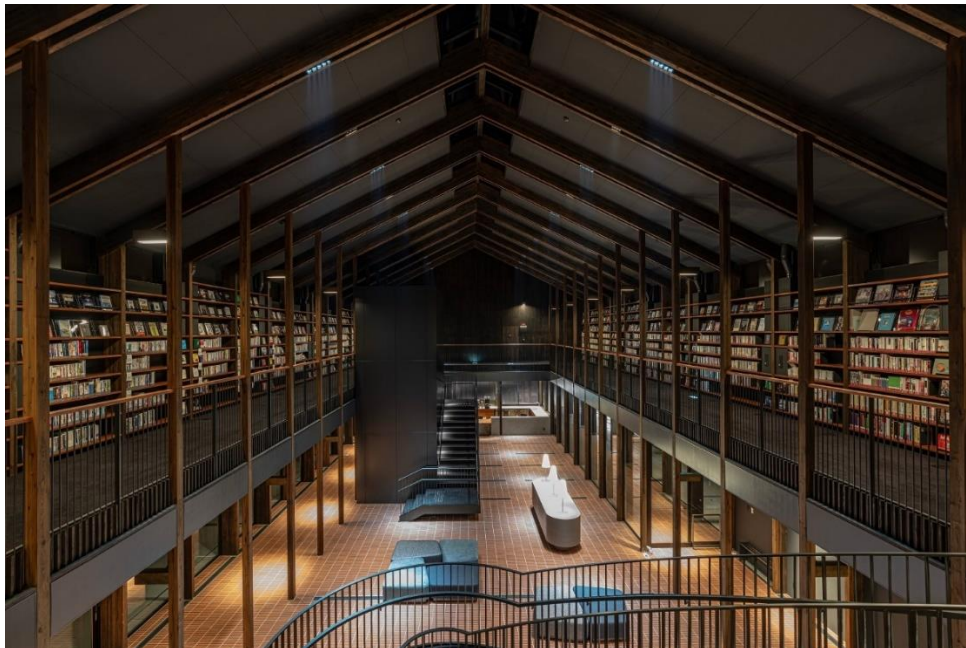

図書館「BOOKMARK STORAGE」