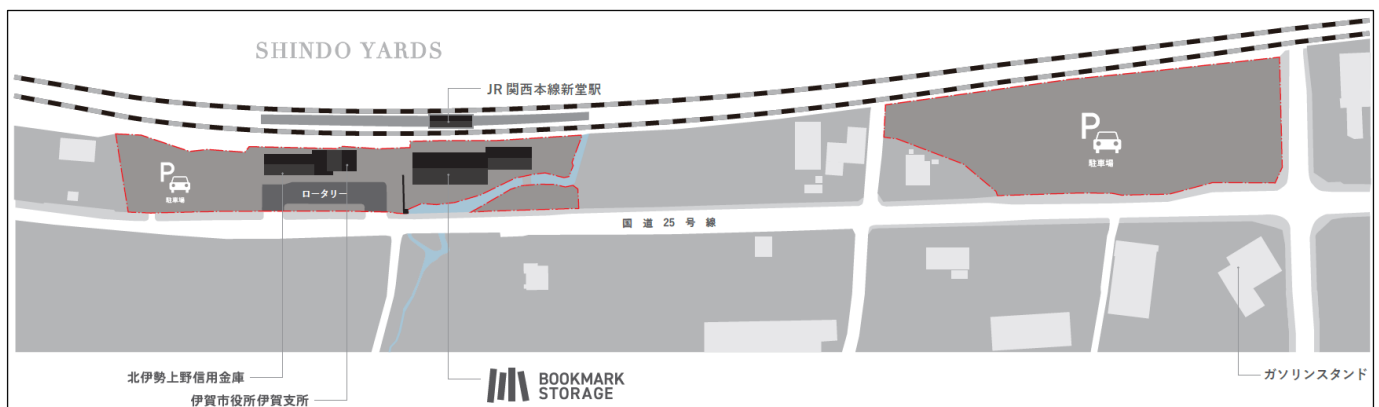

## ◆図書館「BOOKMARK STORAGE」

住所 : 〒519-1416 三重県伊賀市新堂 313-19

アクセス : JR 関西本線 新堂駅南口徒歩1分、名阪国道 下柘植 IC より車で5分

駐車場 : 常設駐車場50台(おもいやり駐車場2台)

開館時間 : 9:00~21:00(休館日12/29~1/3)

Web サイト : <https://www.bookmarkstorage.jp/>

運営 : 伊賀市、DMG 森精機株式会社